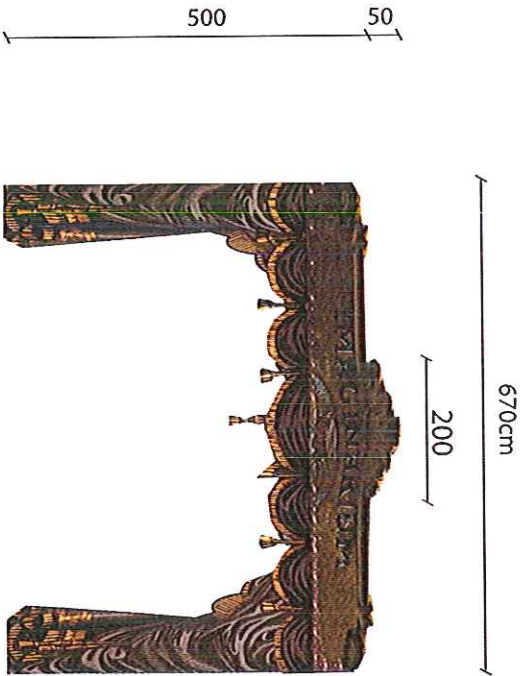

PLASKI TEATRZYK OPEROWY

Front "papierowego teatru",  
podczepiona na stalowych linkach do sztankietu, malowany front teatru;  
Podkład - imitacja desek (na konstrukcję z bieżniami nabita cienka sklejka 8mm,  
a na nią poprzybijane cieniutkie sklejki jak deseczki);  
całość pomalowana na wzór przeskalowanego papierowego teatryka  
Kilka złotych frędzli przestrzennych;  
na zwieńczeniu, rzeźbiarski ornament;  
poniżej rząd oporowych żarówek

SKALA 1:100