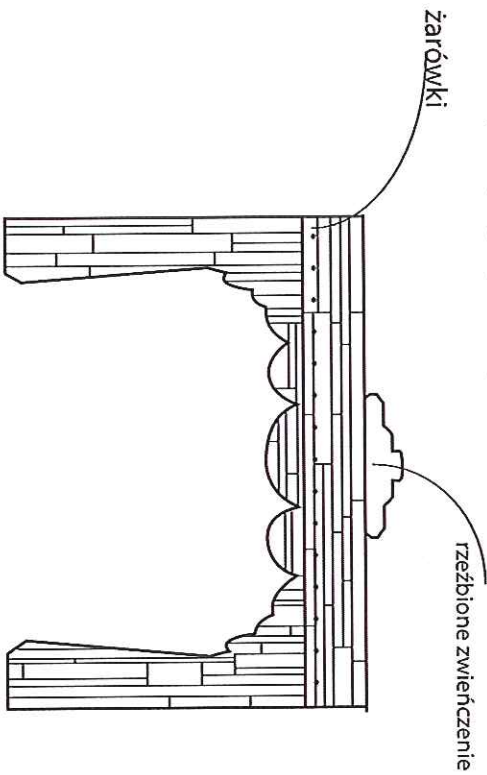

PLASKI TEATRZYK OPEROWY

Front "papierowego teatru",  
podczepiona na stalowych linkach do sztankietu, malowany front teatru;  
Podkład - imitacja desek (na konstrukcję z bieżniami nabita cienka sklejka 8mm,  
a na nią poprzybijane cieniutkie sklejki jak deseczki);  
całość pomalowana na wzór przeskalowanego papierowego teatryka  
Kilka złotych frędzli przestrzennych;  
na zwieńczeniu, rzeźbiarski ornament;  
poniżej rząd oporowych żarówek

SKALA 1:100