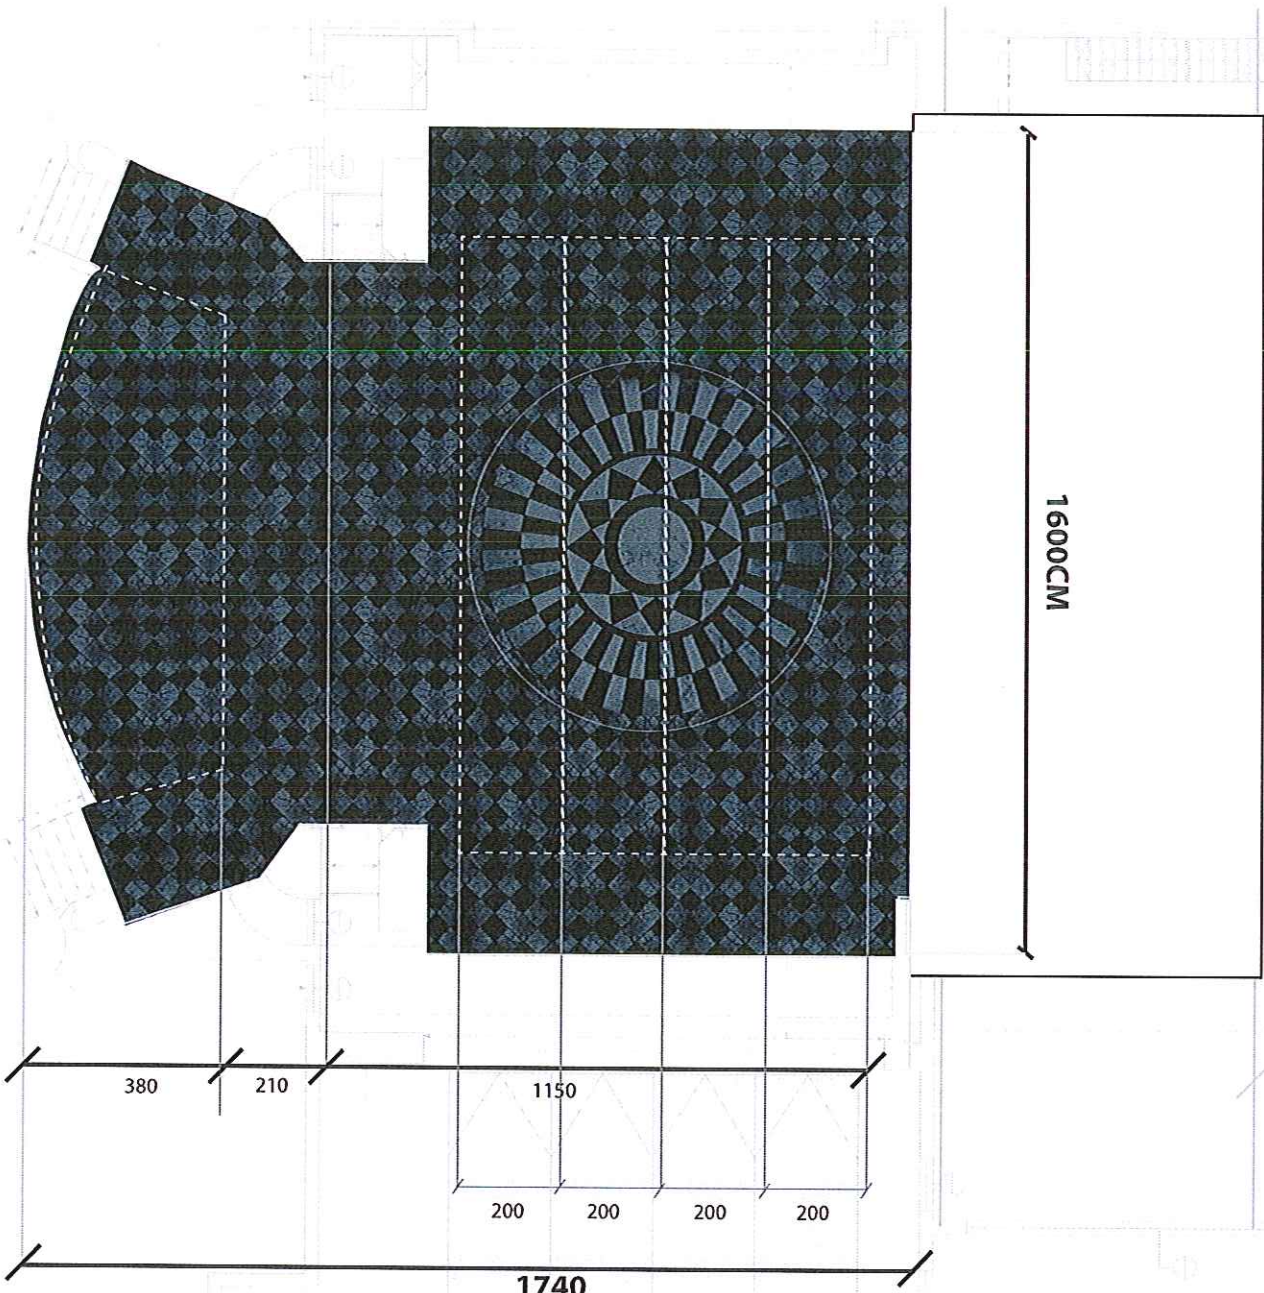

Rys. 1a)

**DRUKOWANA PODŁOGA BALETOWA
DUO + taśma do klejenia**
278,40m²
Przyścieta na wymiar sceny oraz przedzieta w miejscach
zapadni sceny (12mx2m)
oraz zapadni prosceniorowej (orkiestronu)