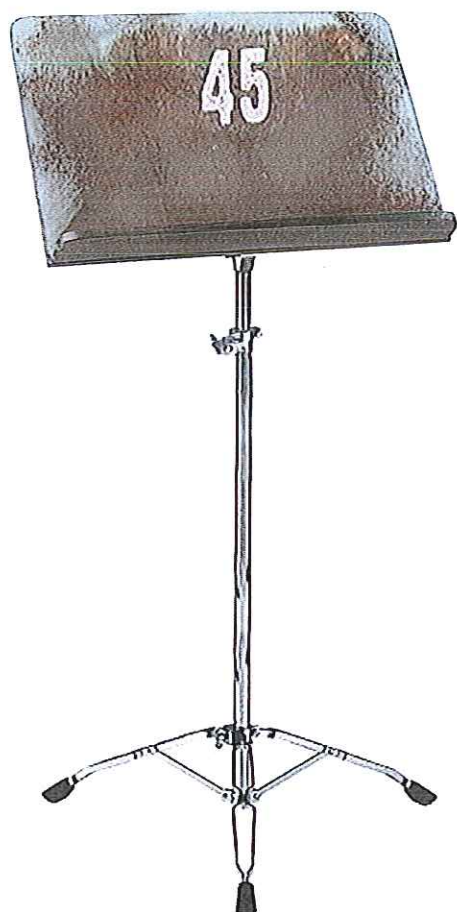

STATYW DLA ORKIESTRY

12 sztuk

Pulpit orkiestrowy, z pełnym blatem.
płyta drewniana (sklejka) kolor: brązowy
statyw chromowany
Wysokość regulowana 78 - 130 cm
Płyta na nuty 55 x 35 cm