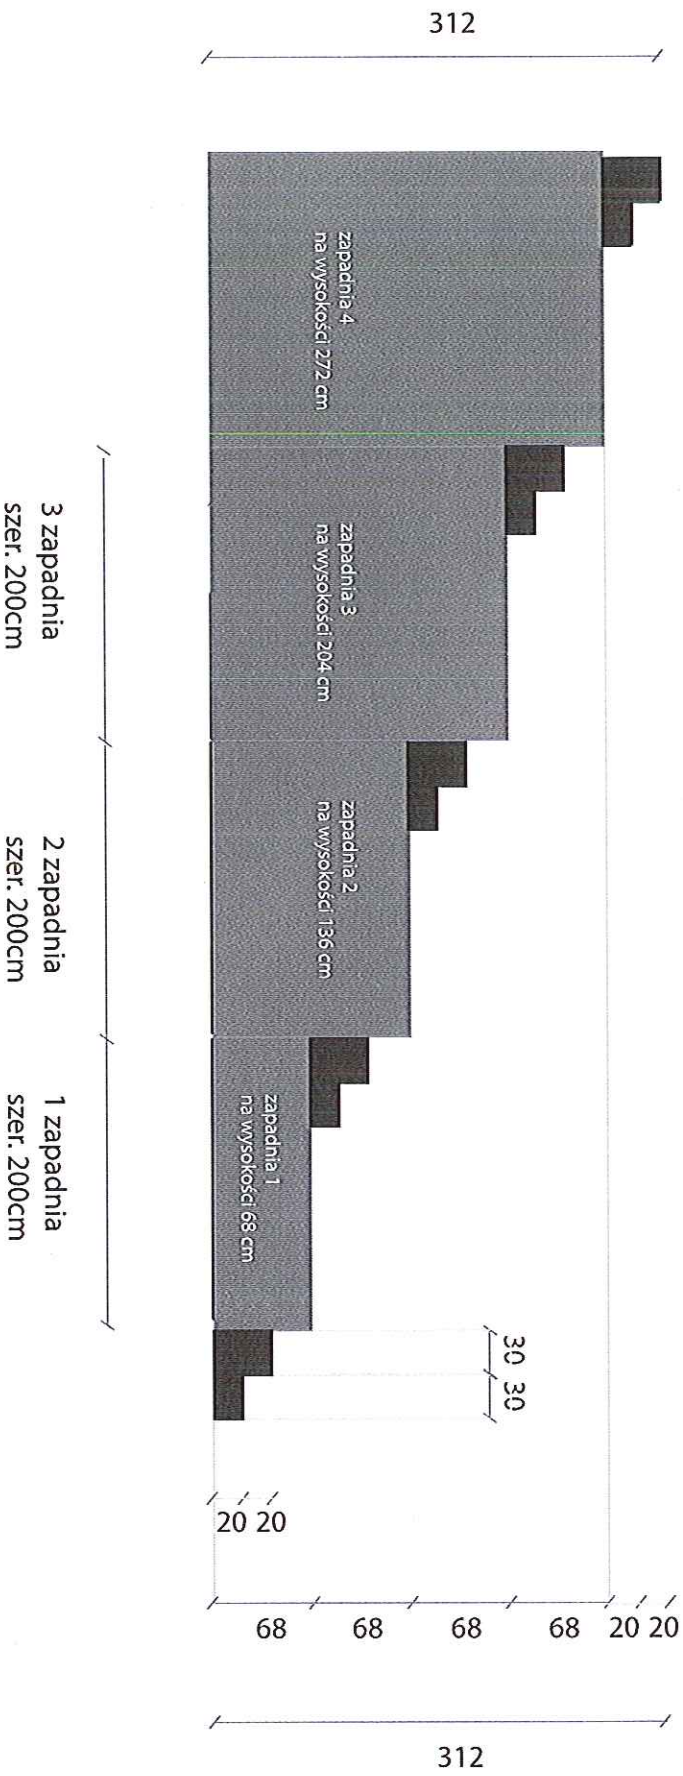

5 sztuk schodów, wyrównujących wysokość zapadni

widok z góry

200cm

widok z przodu

200cm

20 20

czarne, lekkie stopnie na aluminiowej ażurowej konstrukcji wjeżdżające na zapadniach; zabudowane czarną sklejką; od góry wzór podłogi

widok z boku

skala 1:50